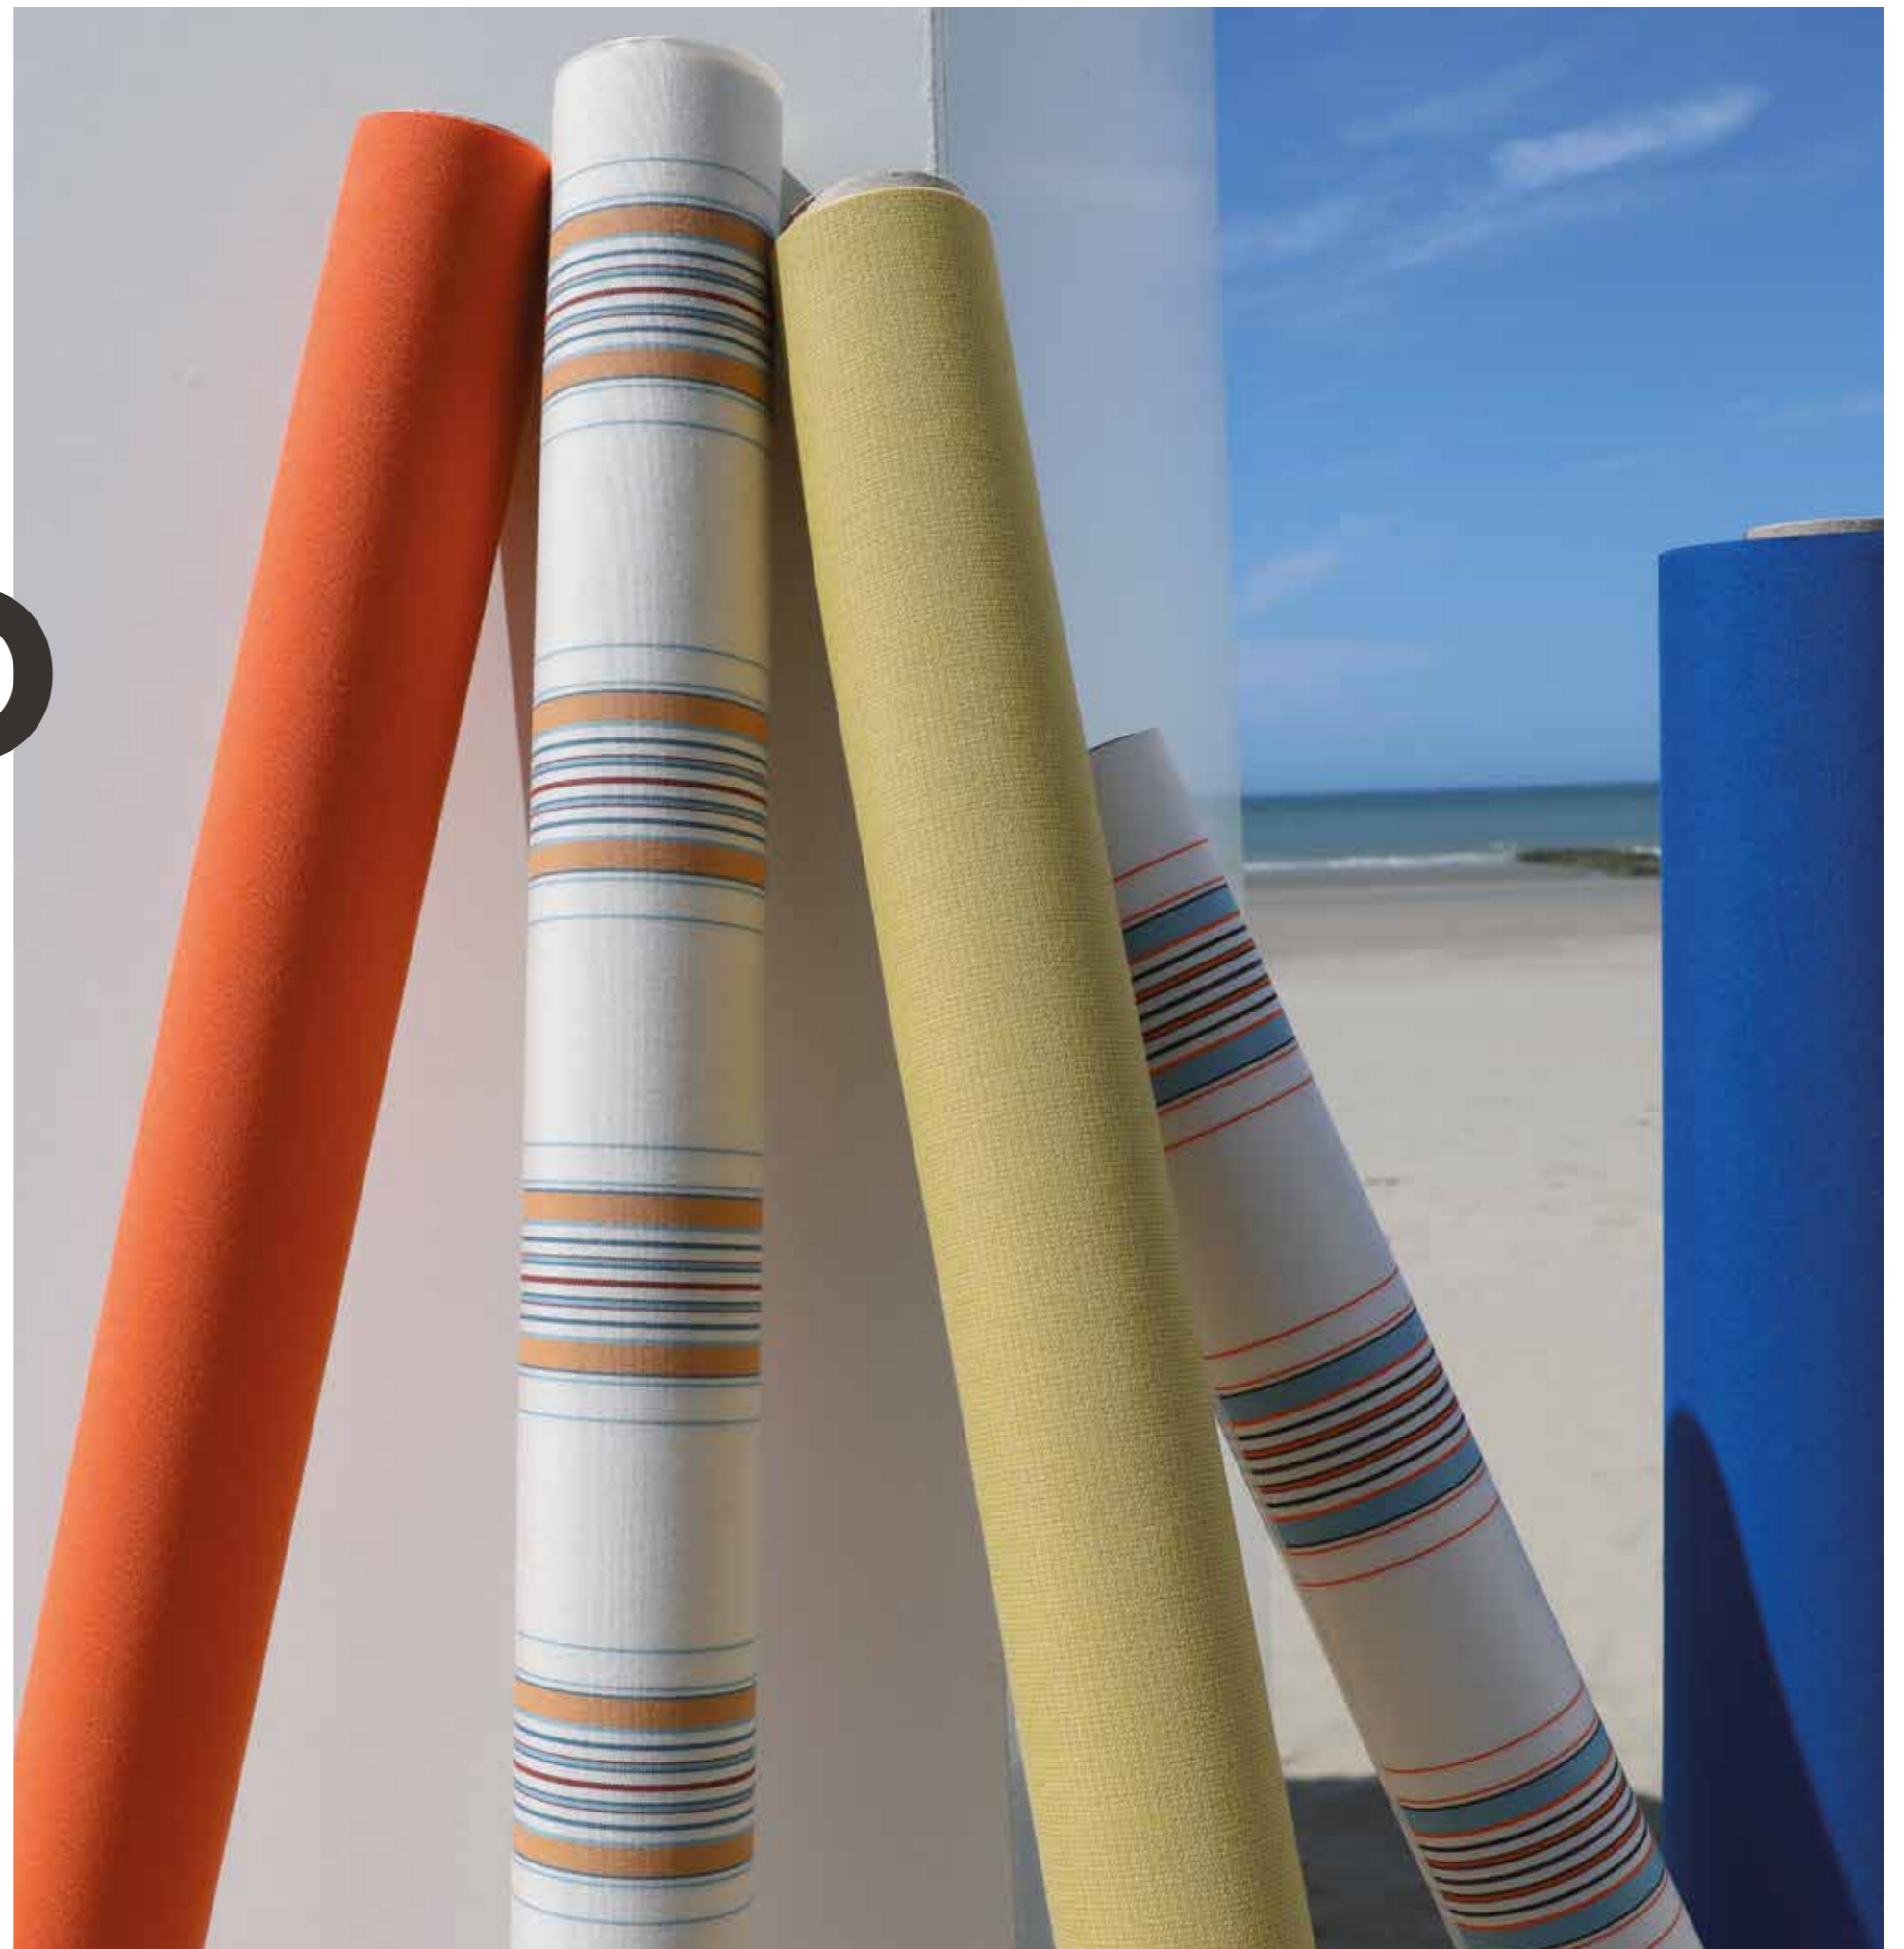

Dickson Constant is de parel aan de kroon van het technisch textiel en presenteert u trots zijn collectie DICKSON SOLAR FABRICS: een onbetwistbare alliantie van esthetiek, techniek, duurzaamheid en onderhoudsgemak. U integreert het doek van DICKSON eenvoudig in het systeem van uw keuze (zonnescerm, pergola, zonnezeil, parasol, enz.). Voor jarenlang optimaal leefcomfort in en rondom uw huis.