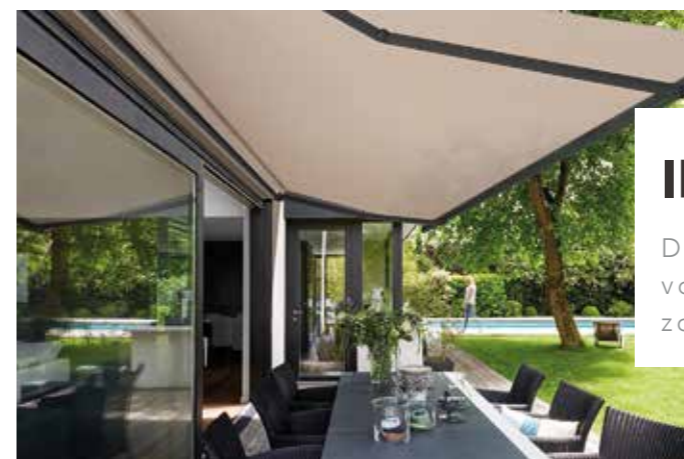

OPERA

Het jacquard-zonweringdoek voor een decoratief effect.

INFINITY

De XXL-premiumoplossing voor al uw zonweringssystemen.

SPARK

Het brandwerende zonweringdoek voor plekken waar publiek wordt ontvangen.

Voor uw projecten in de dienstensector of voor uw huis biedt Dickson ook een heel gamma microgeperforeerd doek voor zonnenschermen: