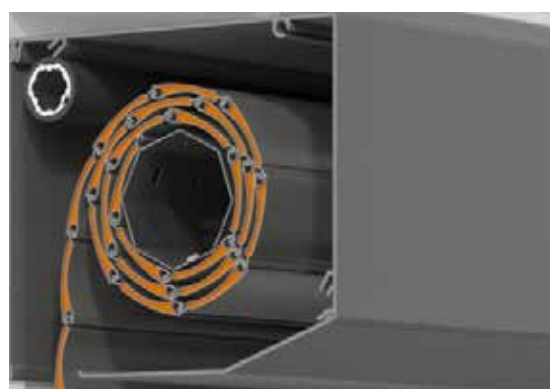

Huisverbod voor vervelend ongedierte

Insectenrolhor

ROMA-rolluiken zijn gecombineerde alleskunnners op het gebied van insectenwering. Met het optioneel volledig geïntegreerde insectenhor kunt u lastige insecten met één beweging buiten houden. Als u het overdag of in het koude seizoen niet nodig hebt, verdwijnt het weefsel volledig in de rolluikkast. Veel ROMA-rolluiken kunnen worden uitgerust met insectenbescherming - zelfs achteraf nog te plaatsen!

Geïntegreerde insectenrolhor in voorzet rolluik PENTO.XP