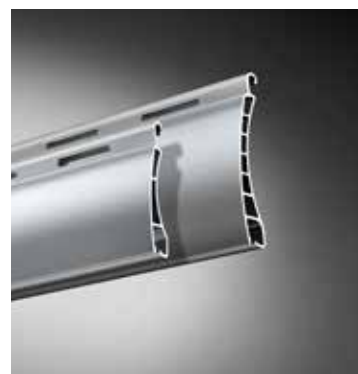

**ALUMINO protect**  
Het toproduct van ROMA met hardschuimkern voor een betere bescherming tegen geweld van buitenaf.

**ALUMINO**  
De meest verkochte variant van ROMA met isolatieschuim van polyurethaan en een hoge stabiele waarde.