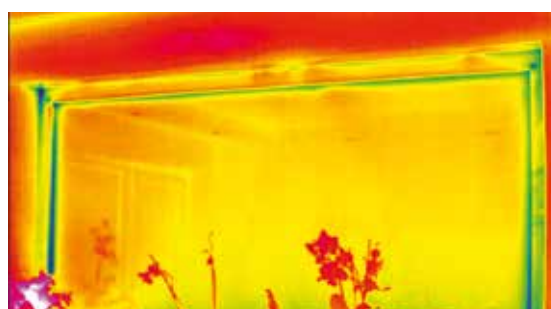

De warmte blijft binnen – rood toont de perfecte warmte-isolatie na vervanging van de rolluiken.