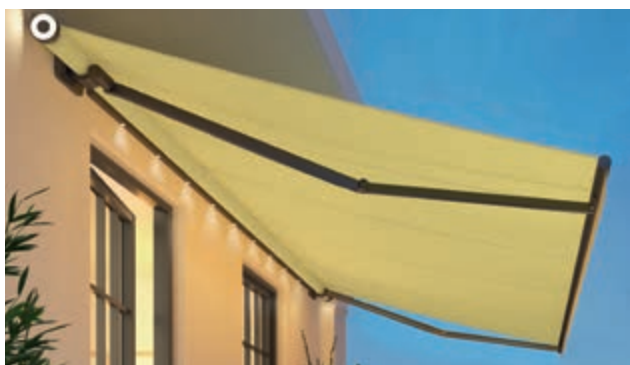

Open zonneschermen

Een open zonnescherm is de opstap naar de weinor zonneschermwereld. Het is vooral geschikt, wanneer bijvoorbeeld een balkon erboven het zonnescherm beschermt tegen weersinvloeden.

Livona/LED . . . 20
Topas . . . 24