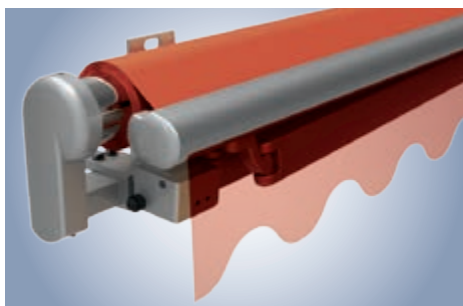

Voor zeer verschillende bouwkundige situaties

Als open zonneschermbord is de Topas bijzonder geschikt voor montage in nissen of onder balkons. Er zijn vele verschillende uitvoeringen verkrijgbaar.

- afdekking met een dakprofiel mogelijk
- 2-delige installaties tot 12 m breed met spleetafdekking of doorlopend doek