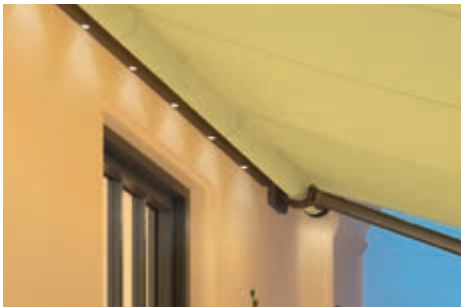

Sfeervolle verlichting met de Livona LED

De weinor Livona LED fascineert door de combinatie van twee LED-lichtringen op de zijdelingse afdekkappen en de extra slanke lichtlijst LED Slim.

- bijzonder energie-efficiënt
- levensduur 30.000 uur
- traploos dimbaar met afstandsbediening BiConnect
- ook bruikbaar bij opgerold zonnescherm