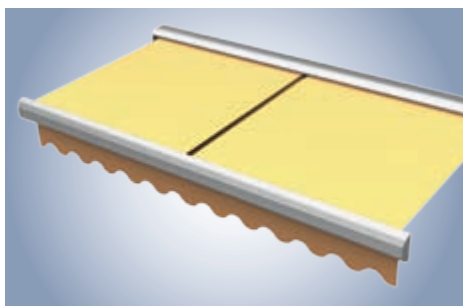

Systemen met meerdere velden voor grote terrassen

Voor bijzonder grote terrassen zijn gekoppelde, 2-delige systemen geschikt, die met één motor in- en uitgeschoven kunnen worden.

- voor zonwering tot 12 m breed en 4 m uitval
- doorgaand doek of spleet-afdekking voor de verbinding van twee doekvelden