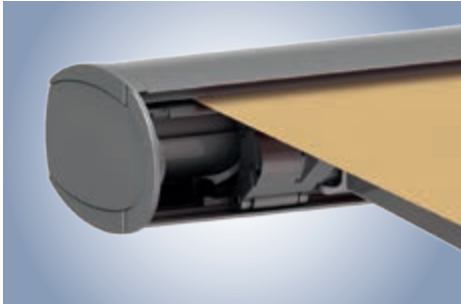

De sikkelsignalering – uniek veilig sluiten

Wanneer de zijdelingse sikkel-elementen van het uitvalprofiel gesloten zijn, is het zonnescherm betrouwbaar beschermd tegen vocht en vuil.

- veilig sluiten van het sikkel-element met een hoorbare klik
- unieke gepatenteerde oplossing made by weinor