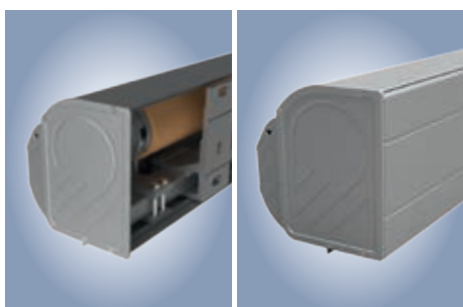

Perfect beschermd en op vele wijzen aan te brengen

Bij opgerold zonnesherm zijn de doek en techniek veilig in de cassette beschermd. Afhankelijk van de plaats van montage zijn er verschillende varianten beschikbaar.

- K 2000 met volledig gesloten cassette voor elke bouw-situatie
- I 2000 zonder achterwand-profiel voor de wandmontage