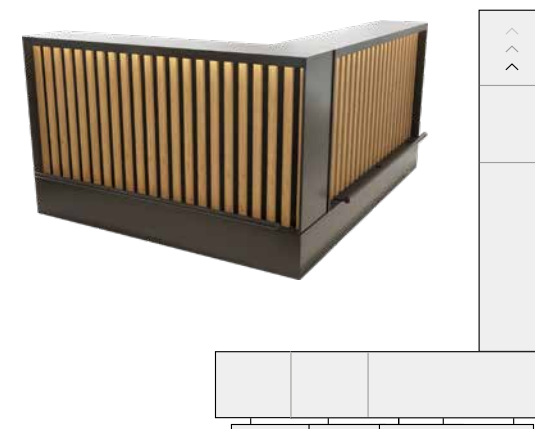

1400 x 1750 mm // 1750 x 1400 mm
2x basismodule 1400

148 ELEGANT

1800 x 1750 mm // 2150 x 1400 mm
basismodule 1400 + 1800

188 ELEGANT

1800 x 2150 mm // 2150 x 1800 mm
basismodule 1800 + 1800

ELEGANT MODEL

De lijn 'Elegant Model' van ENSEMBLE is gebaseerd op de Essentiële modellen, stijlvol afgewerkt met Afromosia balkjes aan de voorzijde.