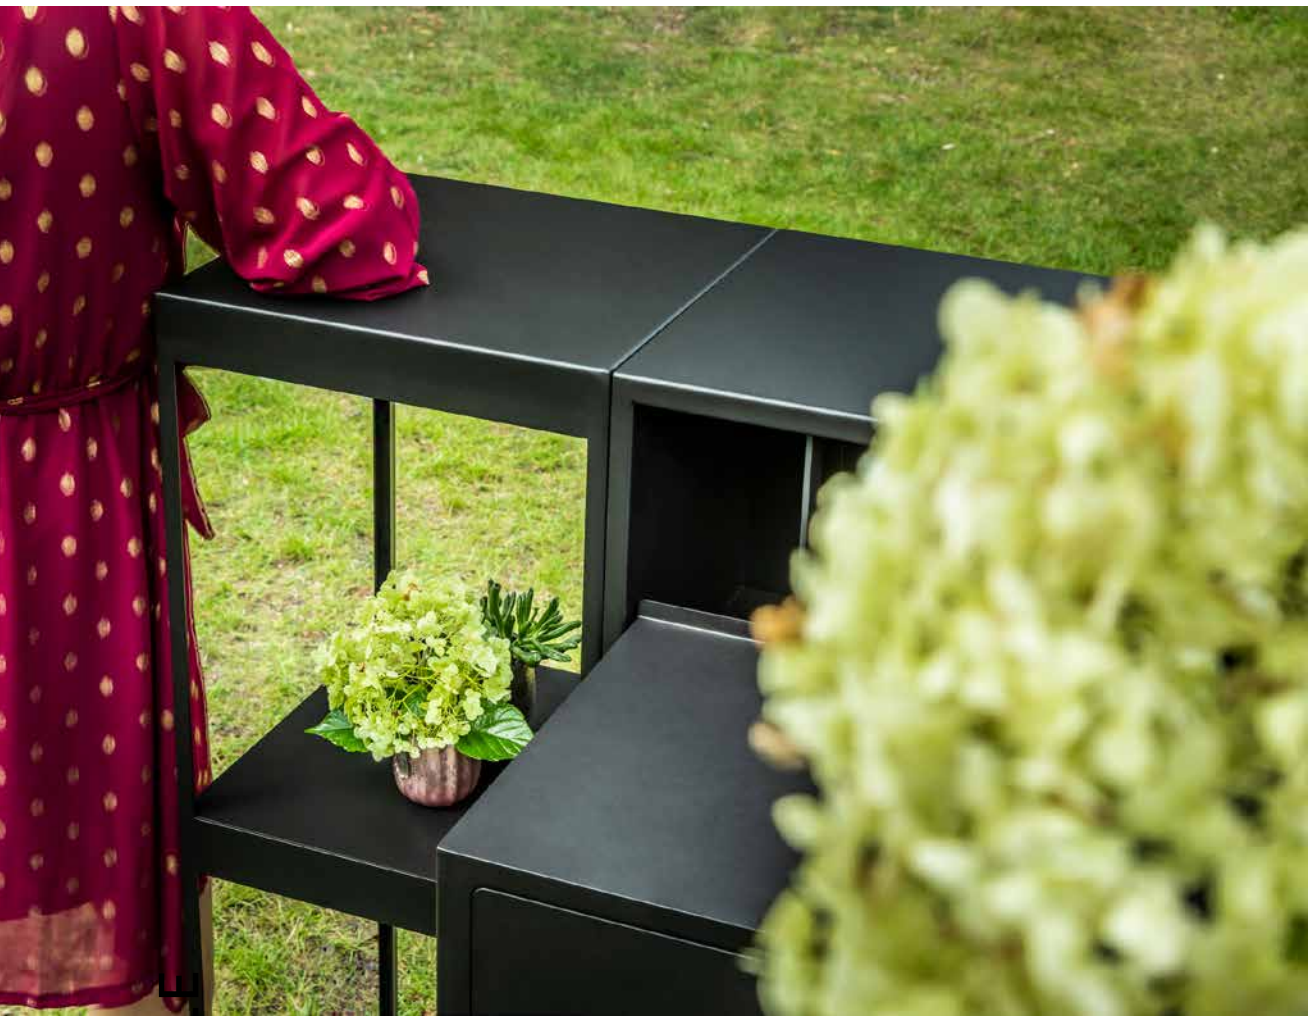

1400 x 1750 mm // 1750 x 1400 mm
2x basismodule 1400

148 ELEGANT

1800 x 1750 mm // 2150 x 1400 mm
basismodule 1400 + 1800

188 ELEGANT

1800 x 2150 mm // 2150 x 1800 mm
basismodule 1800 + 1800

ELEGANT MODEL

De lijn 'Elegant Model' van ENSEMBLE is gebaseerd op de Essentiële modellen, stijlvol afgewerkt met Afromosia balkjes aan de voorzijde.