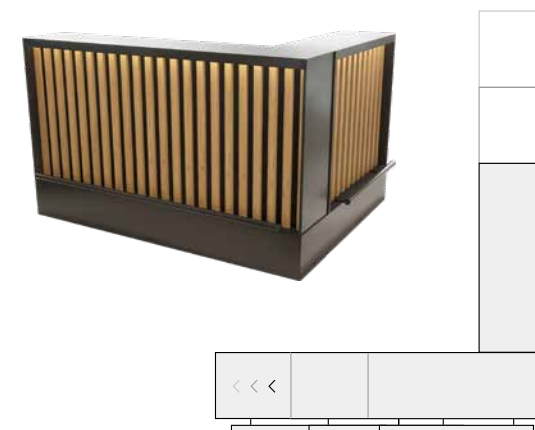

118 ELEGANT

1800 x 1350 mm // 2150 x 1000 mm
basismodule 1000 + 1800