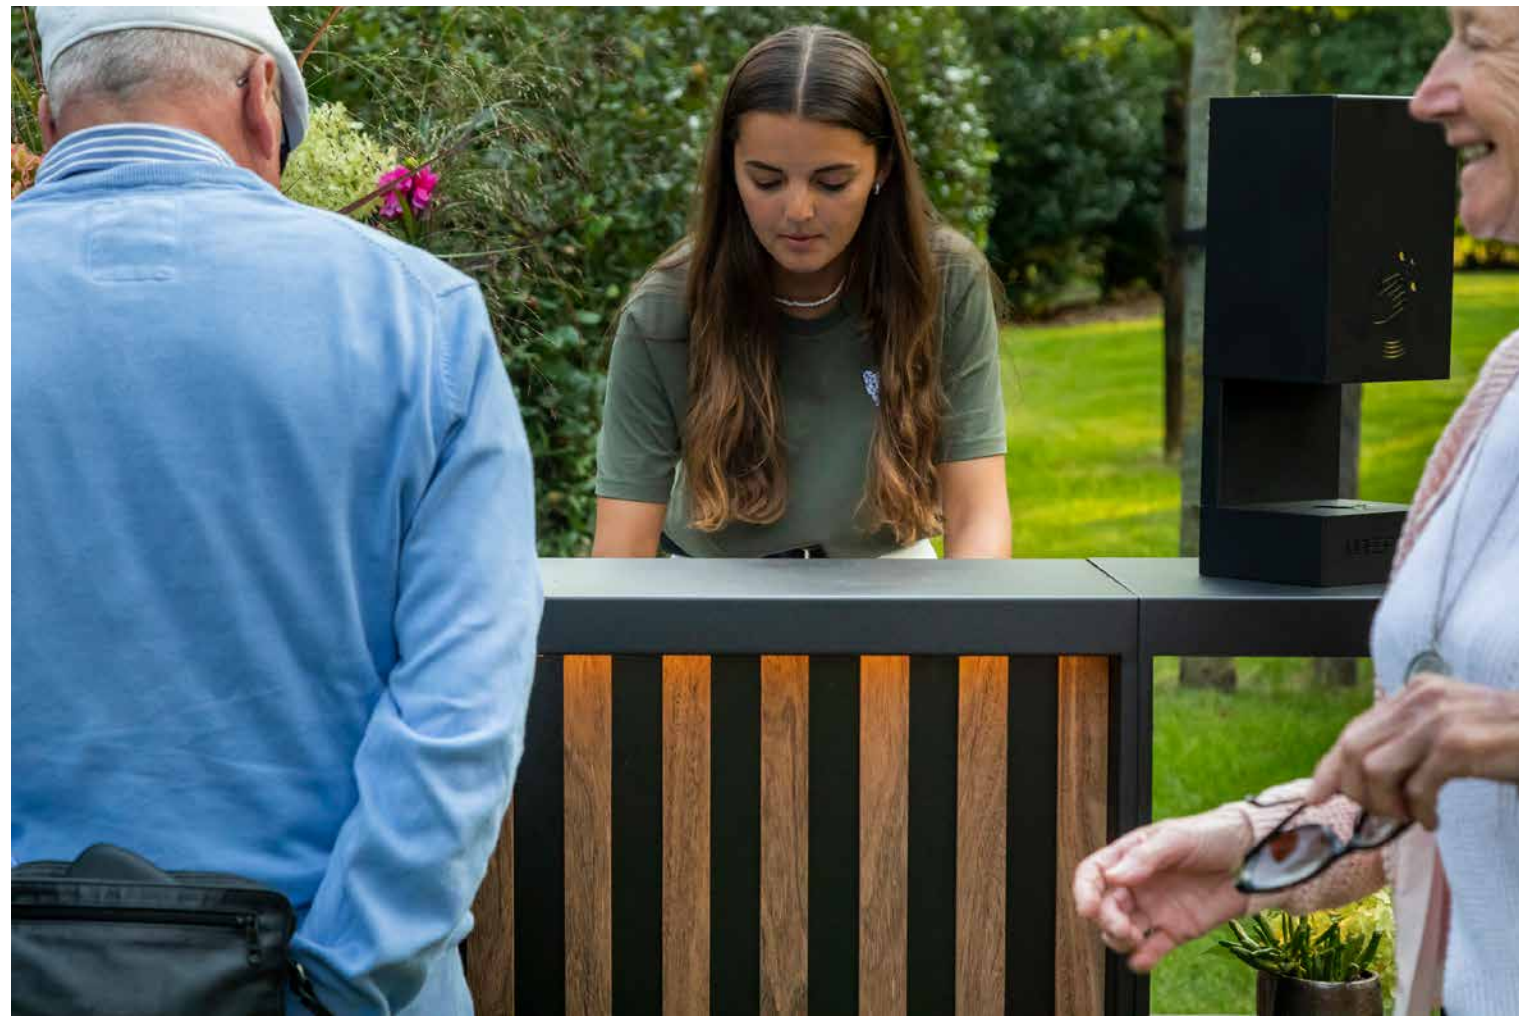

1400 x 1750 mm // 1750 x 1400 mm
2x basismodule 1400

148 ELEGANT

1800 x 1750 mm // 2150 x 1400 mm
basismodule 1400 + 1800

188 ELEGANT

1800 x 2150 mm // 2150 x 1800 mm
basismodule 1800 + 1800

ELEGANT MODEL

De lijn 'Elegant Model' van ENSEMBLE is gebaseerd op de Essentiële modellen, stijlvol afgewerkt met Afromosia balkjes aan de voorzijde.