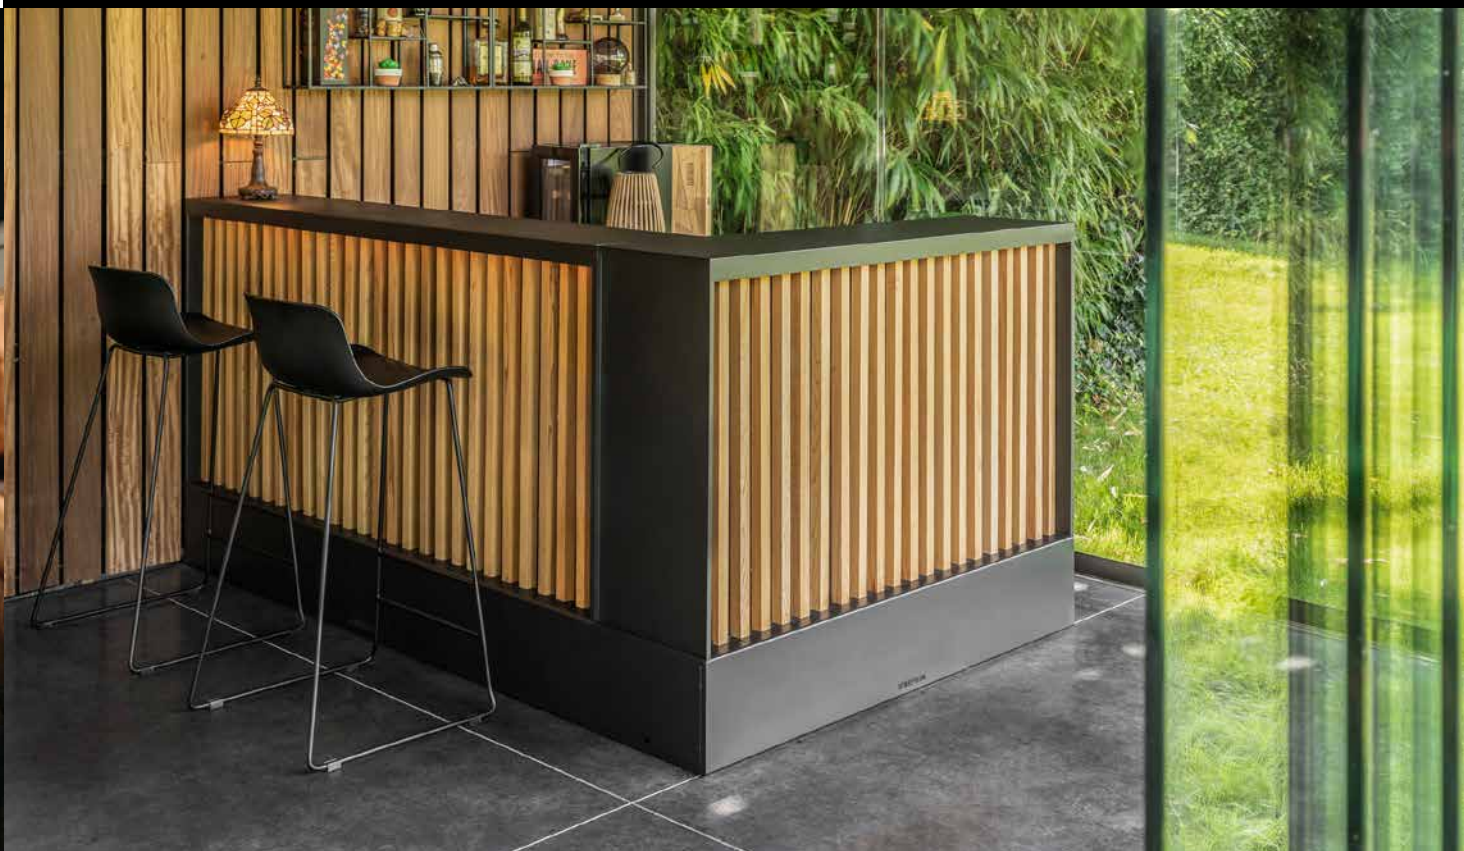

UNEIFY.be®

ENSEMBLE

MODULAIR BARMEUBEL