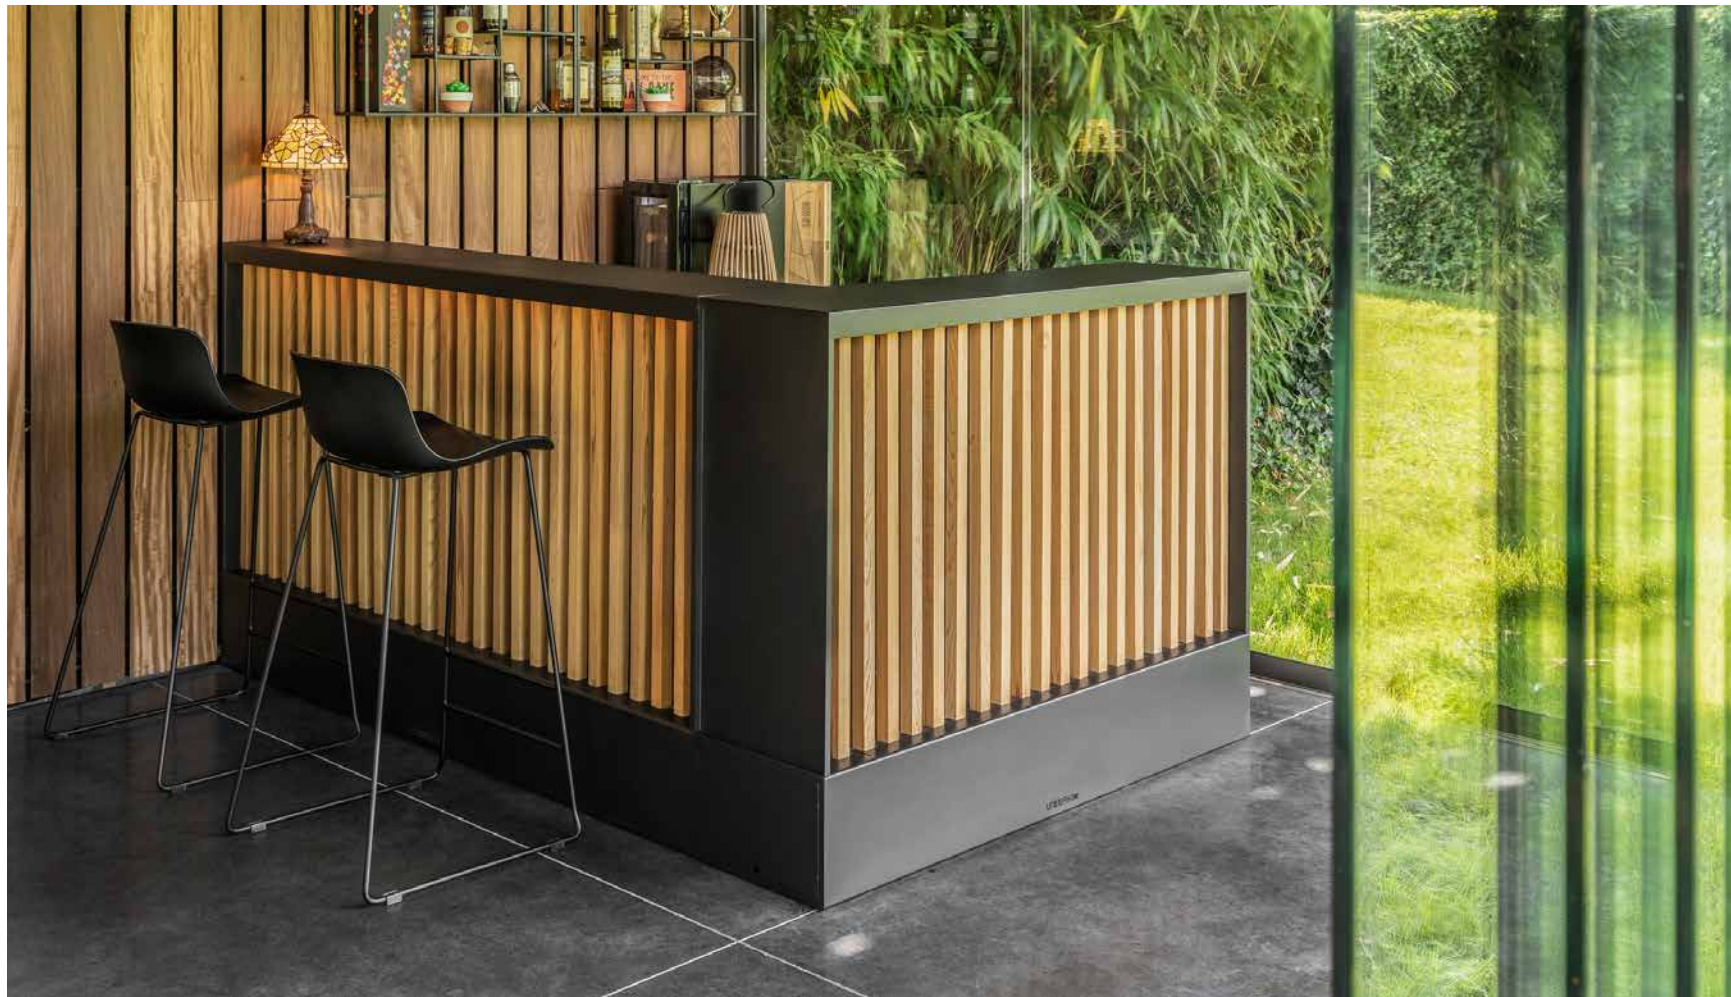

188 ESSENTIEEL

1800 x 2150 mm // 2150 x 1800 mm
basismodule 1800 + 1800

ESSENTIEEL MODEL

Ontdek onze meest populaire combinaties: de Essentiële Modellen. Deze standaard barmeubels zijn gebouwd rond de basismodule met zwarte rugplaat. Extra functionaliteiten zoals een koelkast, vuilnisemmer of display, kunnen probleemloos toegevoegd worden. Ook andere modules of elementen toevoegen is steeds mogelijk.