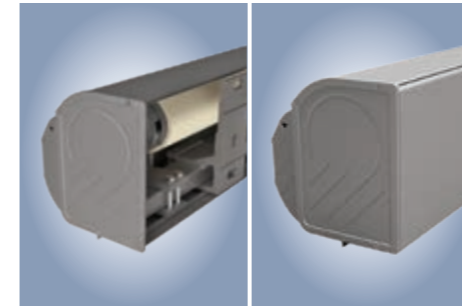

Perfect beschermd en op vele wijzen aan te brengen

Bij opgerold zonnescherm zijn doek en techniek veilig in de cassette beschermd. Afhankelijk van de plaats van montage zijn er verschillende varianten beschikbaar.

- K 2000 met volledig gesloten cassette voor elke bouw-situatie
- I 2000 zonder achterwand-profiel voor de wandmontage