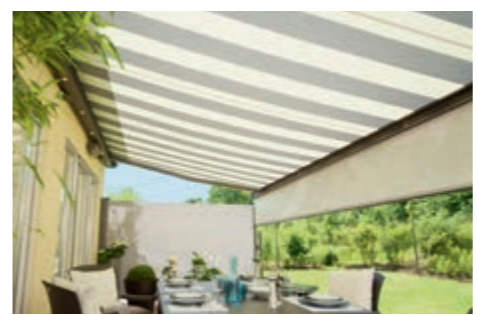

Toebehoren en besturing – Comfort en veiligheid

Volant Plus – optie voor inrijbeschermering en zonwering
Voor uw Volant Plus kunt u het doekdessin van het hoofdscherm uitkiezen. Wanneer u ook nog naar buiten wilt kunnen kijken zijn de doeken uit de screens by weinor collectie het beste geschikt.