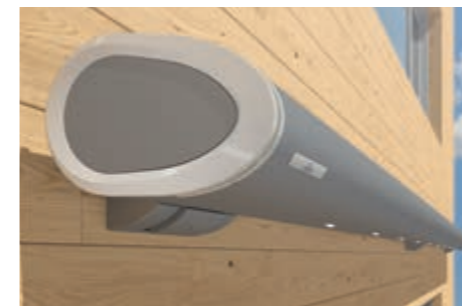

Semina Life/LED – Highlights en varianten

Fris design met moderne techniek

De Semina Life cassette is stijlvol en beschermd tegen weersinvloeden. De fraai gevormde kopplaatringen in RVS-look zijn een fraaie afronding voor de combinatie van framekleur en doekmotief.

- modern en helder design
- innovatief en nagenoeg slijtagevrij sluiten van de zonwering