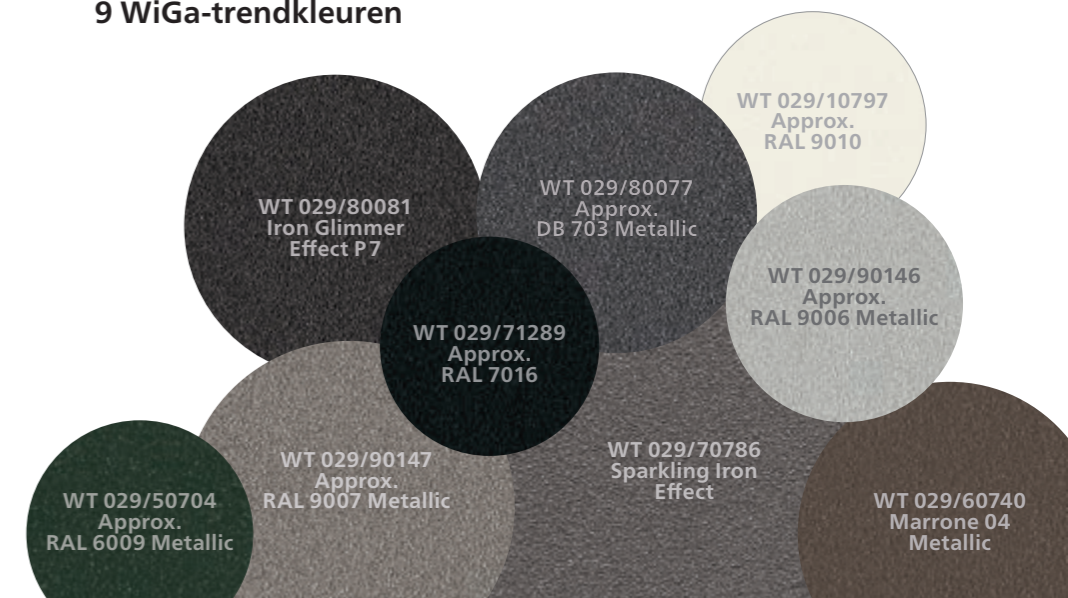

Ze bestaat uit vier verschillende, hoogwaardige doeken: StarScreen, Perluca, Soltis® en glasvezelscreen. Alle bieden optimale zichtbescherming en zonwering voor ramen, terras en balkon. Afhankelijk van de vereisten zijn verschillende maten van transparantie en luchtdoorlaatbaarheid mogelijk.

my collections
Hoogwaardige zonweringdoeken

47 standaard RAL-kleuren

Meer dan 200 topactuele framekleuren

Maximale kleurzekerheid – weinor levert meer dan 200 verschillende framekleuren. Zo kunt u kiezen uit vele kleuren, die harmoniëren met de aanwezige architectuur.

Identieke kleuren – zo past alles perfect bij elkaar

Omdat weinor in de eigen fabriek poedercoat, kunt u bij verschillende weinor producten vertrouwen op kleurgelijkheid en een identieke glans.

Kies uit een rijkdom aan hoogwaardige kleuren:

- 47 standaard RAL-framekleuren, zijdeglans
- 9 krasvaste en resistente WiGa-trendkleuren met een fraaie structuurlook (standaard)
- meer dan 150 speciale RAL-kleuren

9 WiGa-trendkleuren

Bekroond design