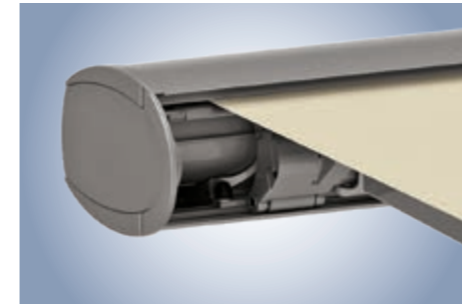

De sikkelsignalering – uniek veilig sluiten

- Wanneer de zijdelingse sikkel-elementen gesloten zijn, is het zonneschermbetrouwbaar beschermd tegen vocht en vuil.
- veilig sluiten van het sikkel-element
- unieke gepatenteerde oplossing made by weinor