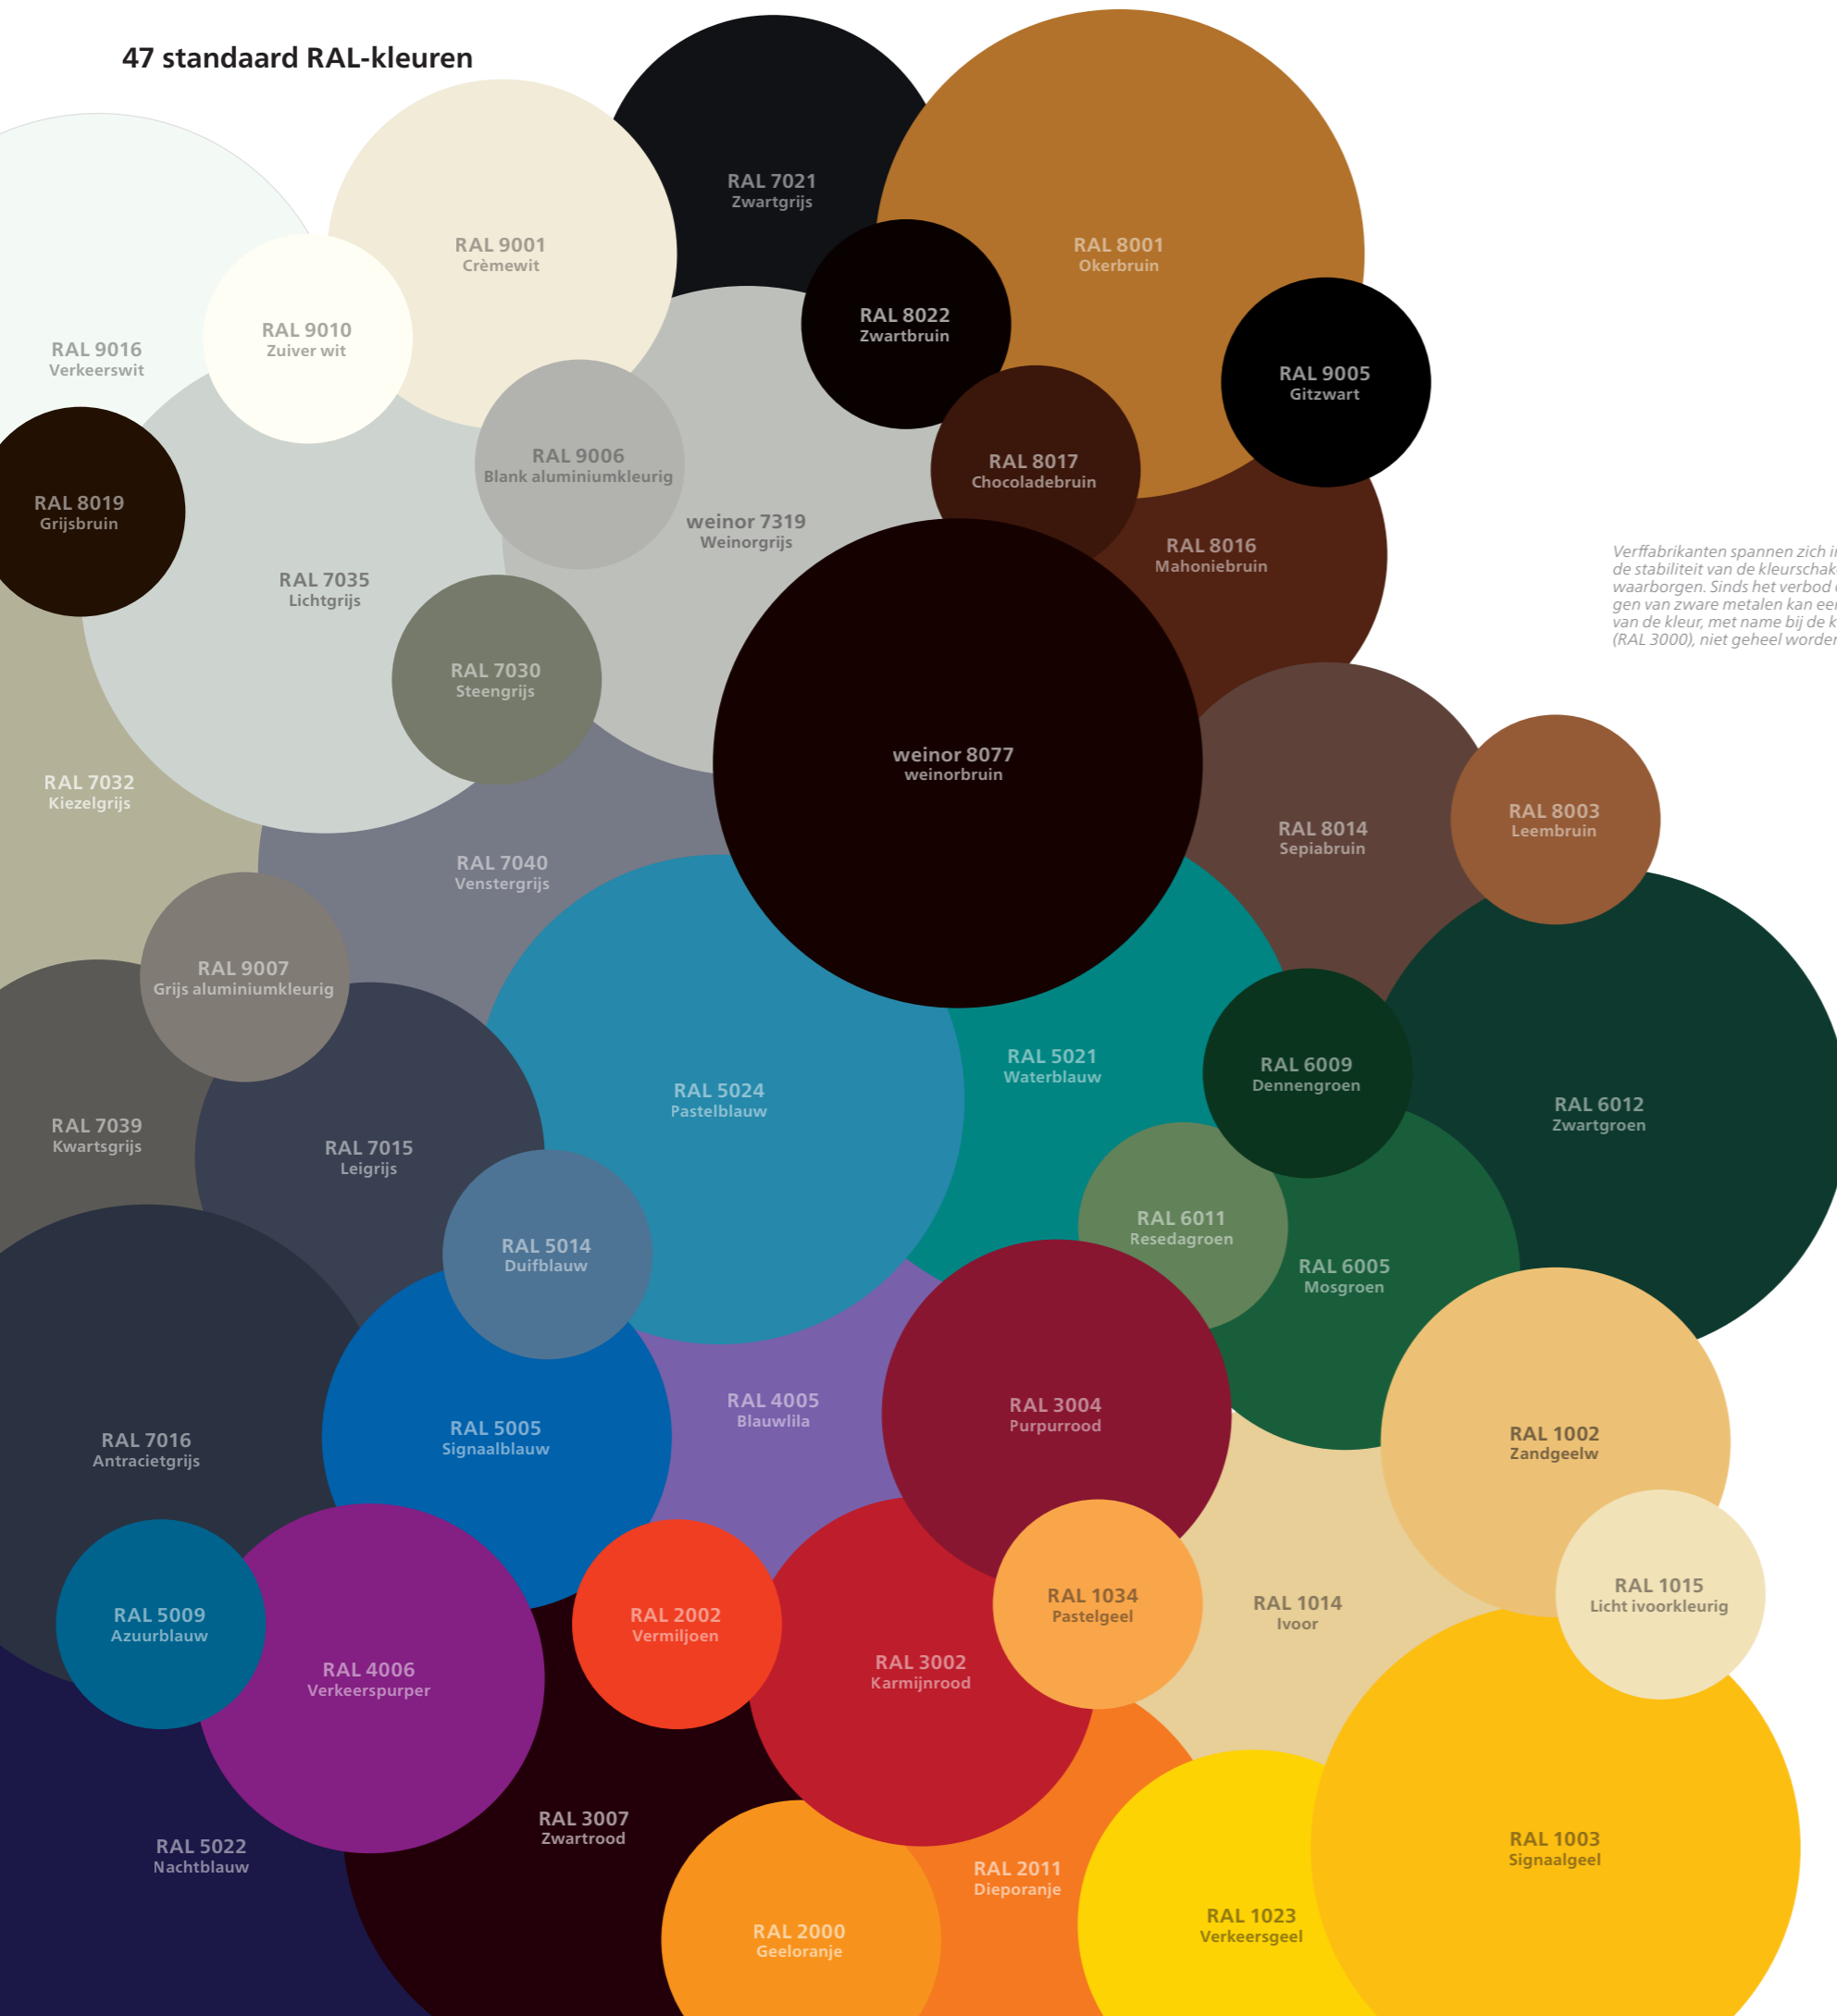

Ze bestaat uit vier verschillende, hoogwaardige doeken: StarScreen, Perluca, Soltis® en glasvezelscreen. Alle bieden optimale zichtbescherming en zonwering voor ramen, terras en balkon. Afhankelijk van de vereisten zijn verschillende maten van transparantie en luchtdoorlaatbaarheid mogelijk.

my collections
Hoogwaardige zonweringdoeken

47 standaard RAL-kleuren

Meer dan 200 topactuele framekleuren

Maximale kleurzekerheid – weinor levert meer dan 200 verschillende framekleuren. Zo kunt u kiezen uit vele kleuren, die harmoniëren met de aanwezige architectuur.