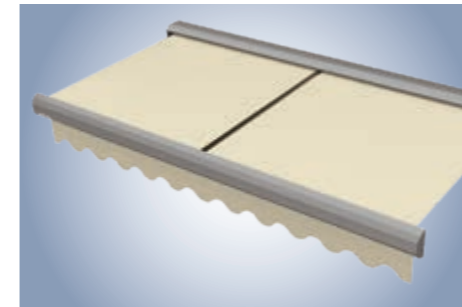

Systemen met meerdere velden voor grote terrassen

Voor bijzonder grote terrassen zijn gekoppelde, 2-delige systemen geschikt, die met één motor in- en uitgeschoven kunnen worden.

- voor zonwering tot 12 m breed en 4 m uitval
- doorgaand doek of spleet-afdekking voor de verbinding van twee doekvelden